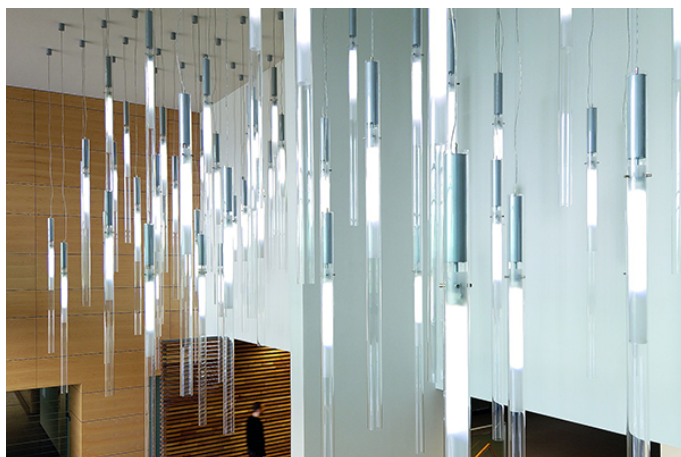

sortiment

 intralighting

Slovenský výrobce architektonických svítidel a osvětlovacích systémů pro obchodní prostory, veřejné budovy, maloobchodní prodejny, obchodní centra, hotely a zábavní zařízení. Přes 21 let se společnost Intra Lighting zaměřuje na technologické inovace, výzkumy a návrhy vysoce efektivních svítidel. Do sortimentu produktů firmy Intra Lighting spadá široká nabídka přisazených, závěsných i volně stojících svítidel a hliníkových profilů, zapuštěná i nástěnná bodová LED světla, reflektory, světla do podhledu, zářivková svítidla, LED pásy a série závěsných a nástěnných dekorativních LED svítidel, které zpříjemní pobyt v místnostech a šetří energii.