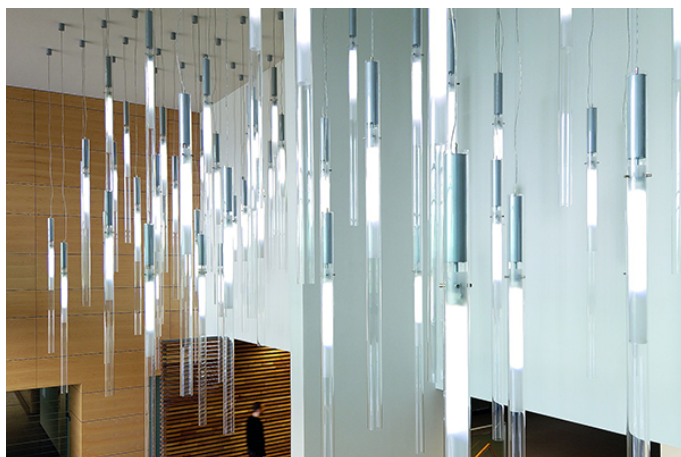

## \* intralighting

Slovenský výrobce architektonických svítidel a osvětlovacích systémů pro obchodní prostory, veřejné budovy, maloobchodní prodejny, obchodní centra, hotely a zábavní zařízení. Přes 21 let se společnost Intra Lighting zaměřuje na technologické inovace, výzkumy a návrhy vysoce efektivních svítidel. Do sortimentu produktů firmy Intra Lighting spadá široká nabídka přisazených, závěsných i volně stojících svítidel a hliníkových profilů, zapuštěná i nástěnná bodová LED světla, reflektory, světla do podhledu, zářivková svítidla, LED pásy a série závěsných a nástěnných dekorativních LED svítidel, které zpříjemní pobyt v místnostech a šetří energii.