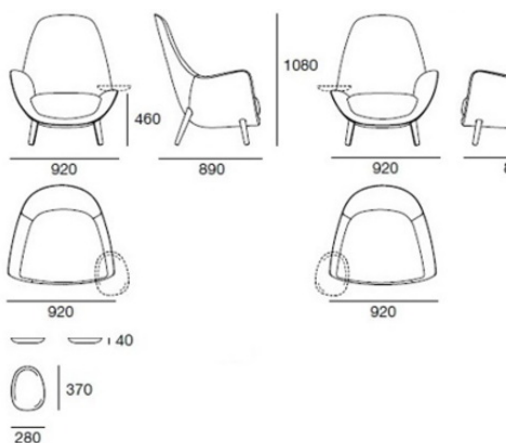

židle/křesla

Poliform

MAD KING

KÓD PRODUKTU: PLF-IMAPK920Z-CB02

křeslo Poliform MAD KING

odkládací deska na levé područce-tmavý dub

nohy-tmavý dub

látka kat.D-viz foto

vystavené

MONTÁŽ A INSTALACE

není zahrnuta v ceně

SKLADEM

1 ks

Showroom Praha

**VÝPRODEJOVÁ CENA
(BEZ DPH)**

59 000 Kč

BĚŽNÁ PRODEJNÍ CENA
(BEZ DPH)

72 943 Kč